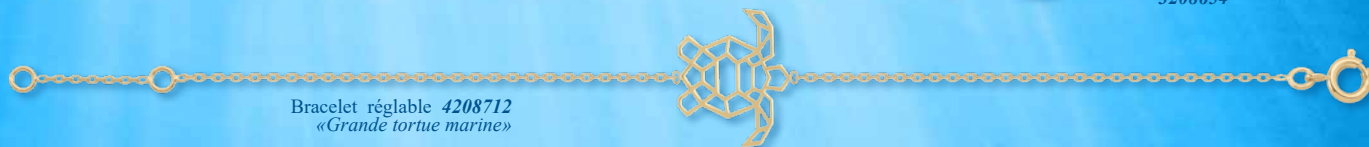

Bracelet réglable 4208783  
«Dent de requin»

Bague multi-fils ▲  
«Dent de requin»  
T50 à 60  
5908783

◀ Collier  
«Dent de requin»  
3908783

▲  
Boucles  
d'oreilles  
«Dents de requin»  
1908783

Chaîne de cheville - 25 cm 4908783-25  
«Dent de requin»

Bracelet réglable 4908783  
«Dent de requin»

Argent  
925‰

LA FORCE  
DE L'OcéAN

Plaqué  
Or

Bague ▶  
« Vague Océane »  
T50 à 60  
5208059

◀ Collier  
« Vague  
Océane »  
T50 à 60  
3208654

Bracelet réglable 4208712  
« Grande tortue marine »

Pendentif ▶  
« Grande tortue  
marine »  
2208712

◀ Jonc  
« Grande tortue  
marine »  
4208687

Bracelet réglable 4208093  
« Bébé tortue marine »

◀ Boucles d'oreilles  
« Bébé tortue marine »  
1208093