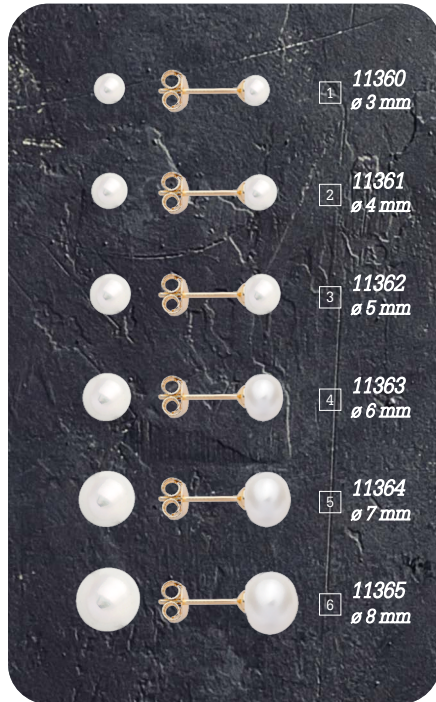

RME
Paris

Collection
Perles d' eau douces

7

1208532GR

9

1208518BL

8

1208532BL

10

1208518GR

Plaqué
Or

1

3208534BL

2

1208533BL

3

Plaqué
Or

2

1208671

1

3208668

3

1208672.20

4